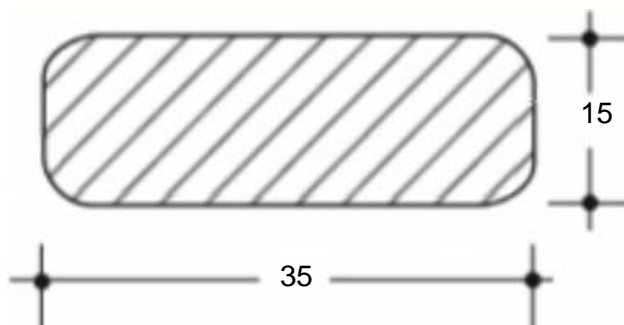

**Technische Information** (Irrtum vorbehalten und Haftung ausgeschlossen)

Nr. 15723 Handlauf Teak an Deck Stb. oder Bb.  
ohne Bohrungen, ( 1Stück )

marina-team GmbH  
[www.marina-team.de](http://www.marina-team.de)

das Teakholz ist noch unbehandelt

alle Schrauben immer komplett eindichten

Versandkosten innerhalb Deutschland  
**plus**

Speditionsschlag bei einer Länge über 200cm